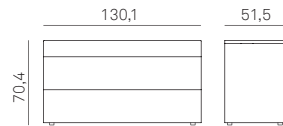

TOMASELLA

pass

misure / sizes / размеры

Elemento 2 cassetti P=40,7 H=43,3

Elemento 3 cassetti P=51,5 H=70,4

Elemento 5 cassetti P=51,5 H=124,8

finiture / finiture / Отделки

ESSENZE / WOOD FINISHES /
Породы дерева