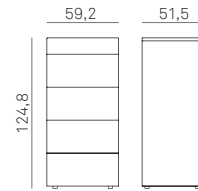

TOMASELLA

pass

misure / sizes / размеры

Elemento 2 cassetti P=40,7 H=43,3

Elemento 3 cassetti P=51,5 H=70,4

Elemento 5 cassetti P=51,5 H=124,8

finiture / finiture / Отделки

ESSENZE / WOOD FINISHES /
Породы дерева