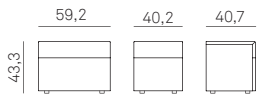

TOMASELLA

pass

misure / sizes / размеры

Elemento 2 cassetti P=40,7 H=43,3

Elemento 3 cassetti P=51,5 H=70,4

Elemento 5 cassetti P=51,5 H=124,8

finiture / finiture / Отделки

ESSENZE / WOOD FINISHES /
Породы дерева