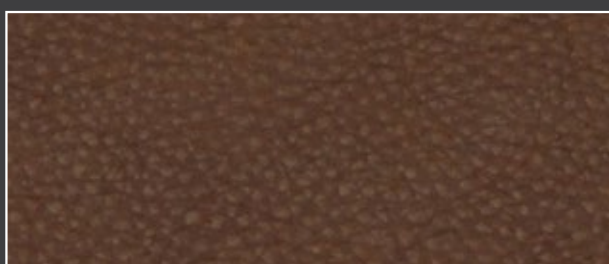

Pelle Fiore 5300

TOMASELLA

Cat. F

Pelle Vintage (Anthea)

Anthea Vintage 101

Anthea Vintage 106

Anthea Vintage 102

Anthea Vintage 107

Anthea Vintage 103

Anthea Vintage 109

Anthea Vintage 104

Le finiture e i colori sono indicativi e possono subire variazioni dovute alla tecnica di stampa e alla visualizzazione su monitor.

Finishes and colors are approximate and may vary due to printing and viewing on the monitor.